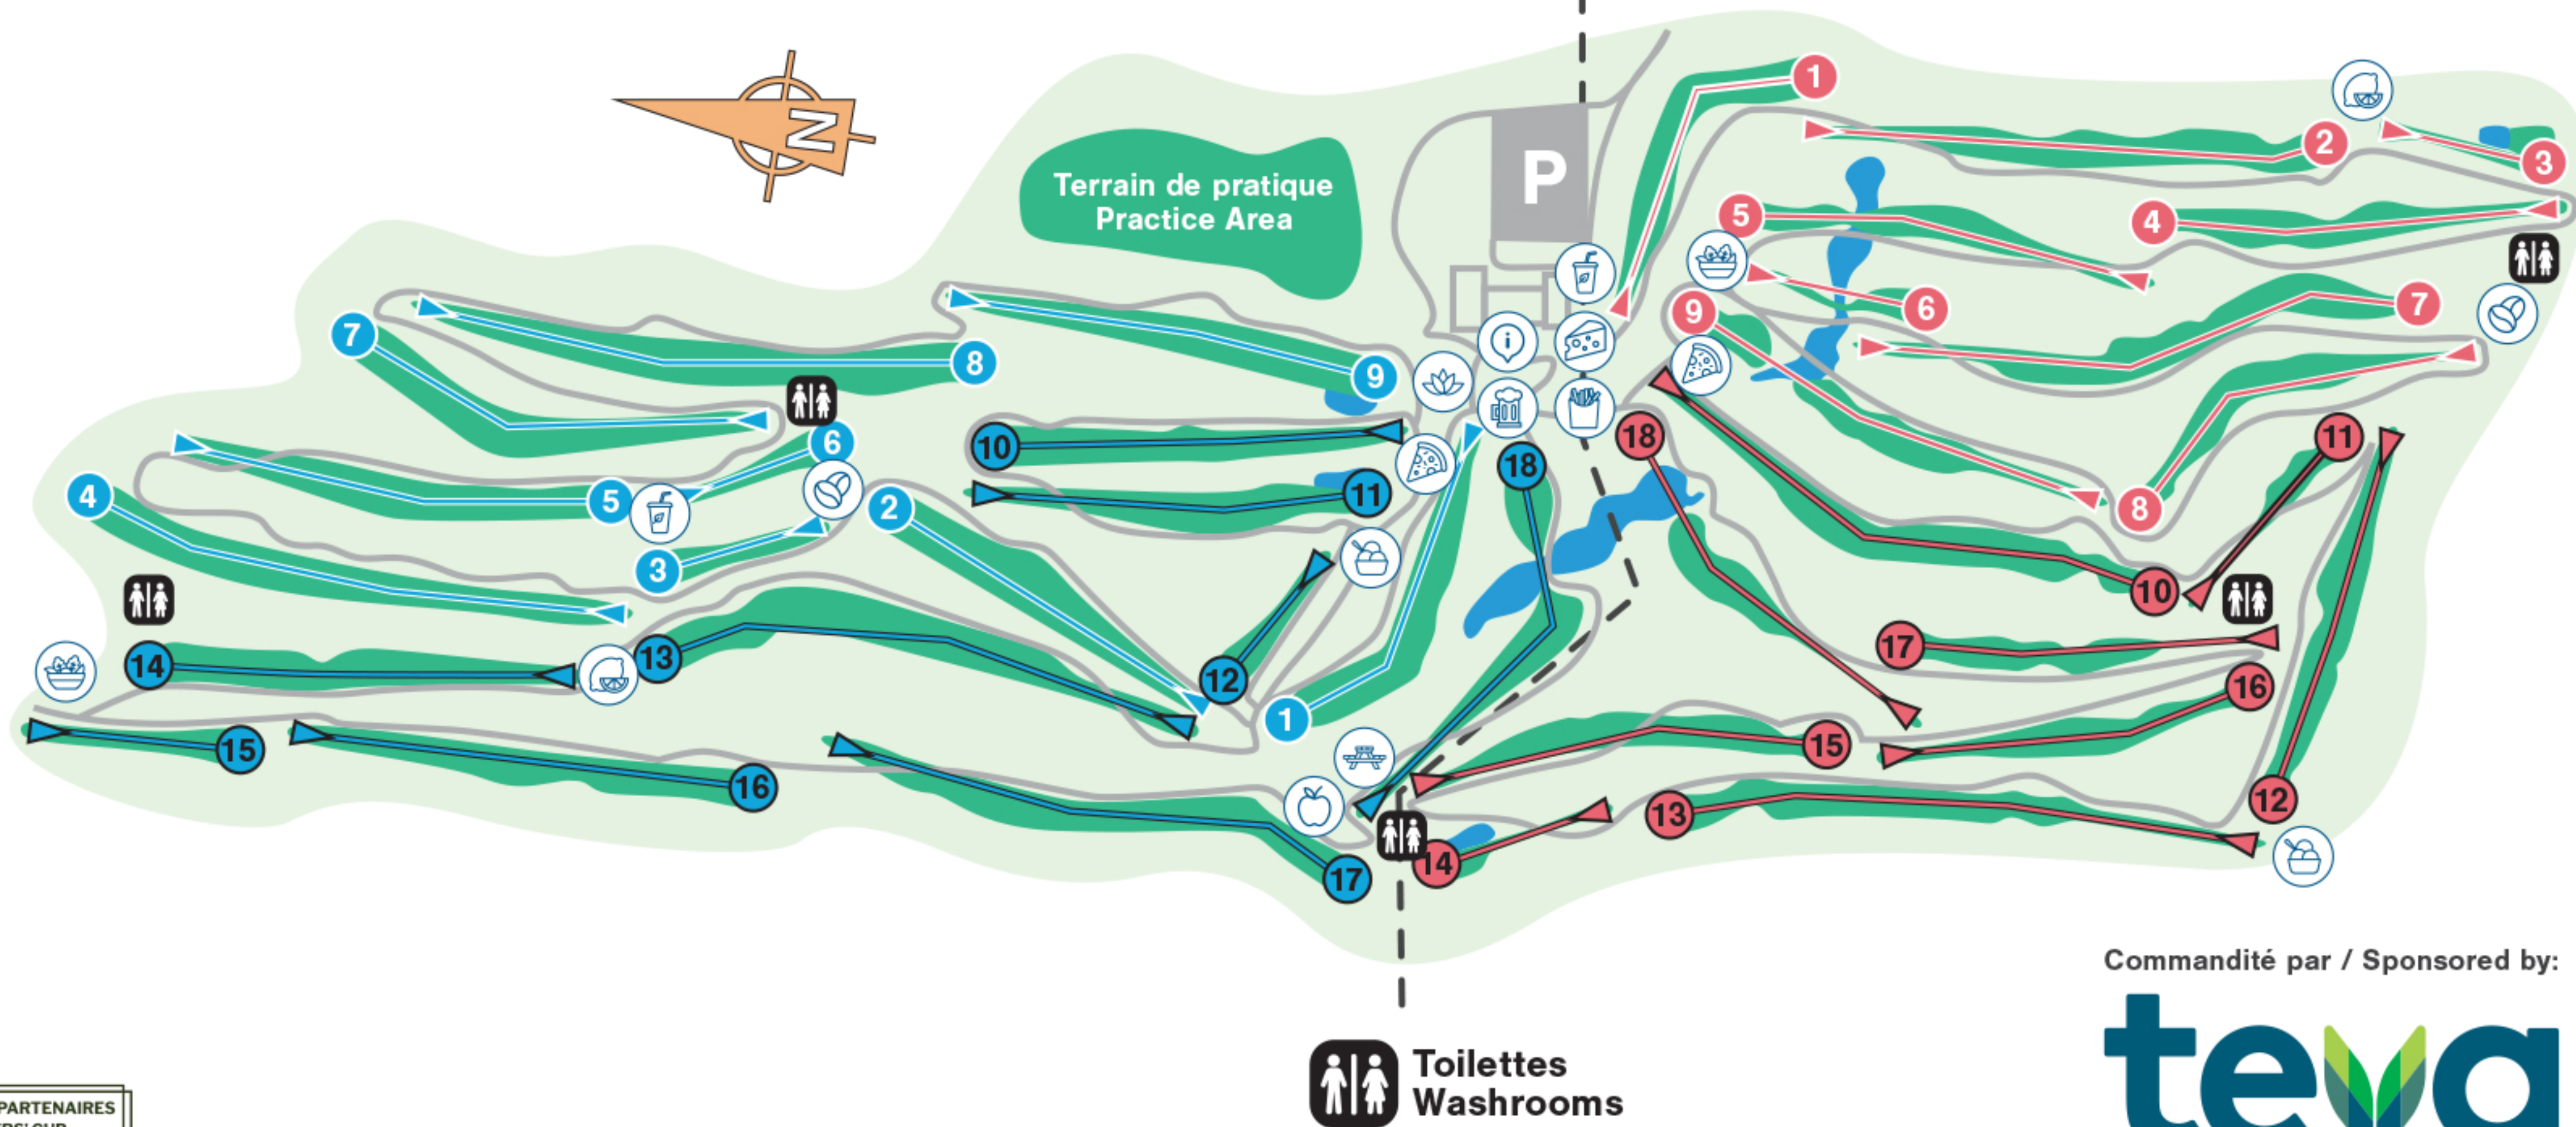

-  Bar à salade | **Salad Bar**
-  Brasserie locale | **Local Brewery**
-  Comptoir santé | **Healthy Snack**
-  Délices glacés | **Chilly Delights**
-  Du vert à la table | **Green-to-Table**
-  Expérience verger de pommiers | **Apple Orchard Experience**
-  Kiosque de limonade | **Lemonade Stand**
-  Station barista | **Barista Station**
-  Station de frites | **French Fry Station**
-  Station de massage | **Massage Station**
-  Station pizza napolitaine | **Neapolitan Pizza**
-  Station de fromage et charcuteries locales | **Local Cheese / Charcuterie Station**

TERRAIN NORD NORTH COURSE

Premier neuf **1**
Front 9

Second neuf **10**
Back 9

TERRAIN SUD SOUTH COURSE

1 Premier neuf
Front 9

10 Second neuf
Back 9

 Toiletes
Washrooms

Commandité par / Sponsored by: